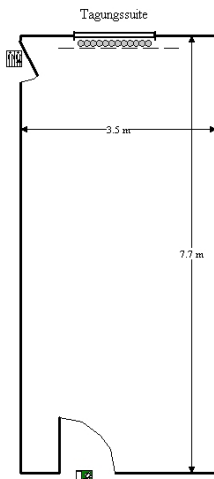

Tagungssuite 417

Größenangaben

Flächenmaß	25 m²
Länge	7,7 m
Breite	3,5 m
Höhe	2,5 m
Türbreite	0,9 m
Leinwandgröße	2,0 x 1,95 m

Bestuhlungsarten – Personen

Blocktafel	8
Parlamentarisch	-
Stuhlreihen	12
U-Form	-
Carrée	-
Bankett runde Tische	-

Tarife pro Tag

Bereitstellungskosten	50 €
Tagesmiete	200 €
Miete für Ausstellungen und Messen	500 €

Die Tagungssuite befindet sich im vierten Obergeschoss des Hauses.