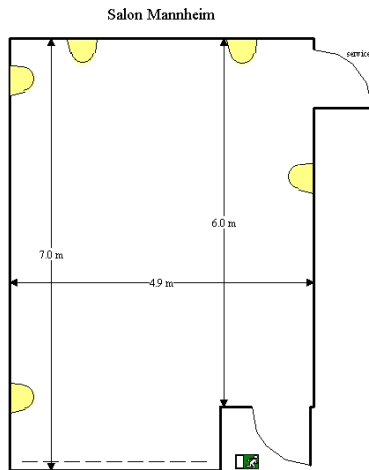

Saal Nürnberg

Größenangaben

Flächenmaß	200 m ²
Länge	19,7 m – 20,1 m
Breite	9,5 m – 9,9 m
Höhe	2,5 m – 3,2 m
Türbreite	2,0 m
Leinwandgröße	5,0 x 3,1 m

Bestuhlungsarten – Personen

Blocktafel	40
Parlamentarisch	100
Stuhlreihen	170
U-Form	50
Carrée	55
Bankett runde Tische	150

Bitte beachten Sie, dass sich an den Seiten des Veranstaltungsraumes zwei Säulen befinden.

Saal Stuttgart

Größenangaben

Flächenmaß	200 m ²
Länge	18,7 m – 19,0 m
Breite	10,4 m – 10,5 m
Höhe	2,5 m – 3,2 m
Türbreite	2,0 m
Leinwandgröße	5,0 x 3,1 m

Saal Darmstadt

Größenangaben

Flächenmaß	56 m ²
Länge	5,9 m – 7,3 m
Breite	7,8 m
Höhe	2,5 m
Türbreite	0,9 m
Leinwandgröße	3,0 x 2,5 m

Bestuhlungsarten – Personen

Blocktafel	18
Parlamentarisch	21
Stuhlreihen	28
U-Form	20
Carrée	25
Bankett runde Tische	30

Tarife pro Tag

Bereitstellungskosten	112 €
Tagesmiete	448 €
Miete für Ausstellungen und Messen	1.120 €

Saal Mannheim

Größenangaben

Flächenmaß	37 m ²
Länge	6,0 m – 7,0 m
Breite	4,9 m – 5,0 m
Höhe	2,5 m
Türbreite	0,9 m
Leinwandgröße	3,0 x 2,5 m