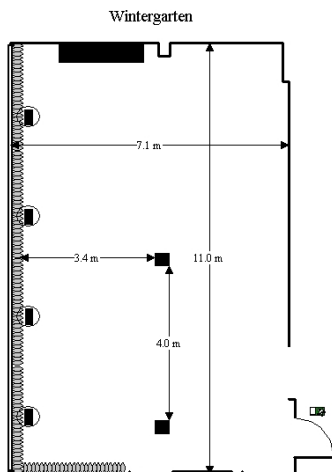

Saal Würzburg

Größenangaben

Flächenmaß	100 m ²
Länge	12,6 m
Breite	6,0 m – 8,0 m
Höhe	2,3 m
Türbreite	0,9 m
Leinwandgröße	4,0 x 2,1 m

Bestuhlungsarten – Personen

Blocktafel	22
Parlamentarisch	30
Stuhlreihen	40
U-Form	25
Carrée	30
Bankett runde Tische	40

Tarife pro Tag

Bereitstellungskosten	200 €
Tagesmiete	600 €
Miete für Ausstellungen und Messen	1.600 €

Saal Fulda

Größenangaben

Flächenmaß	40 m ²
Länge	8,1 m
Breite	5,5 m
Höhe	2,3 m
Türbreite	0,9 m
Leinwandgröße	2,5 x 2,0 m

Saal Wintergarten

Größenangaben

Flächenmaß	72,8 m ²
Länge	11,0 m
Breite	6,5 m – 7,1 m
Höhe	4,2 m
Türbreite	0,9 m
Leinwandgröße	2,0 x 1,95 m

Bestuhlungsarten – Personen

Blocktafel	22
Parlamentarisch	24
Stuhlreihen	40
U-Form	-
Carrée	-
Bankett runde Tische	50

Flächenmaß	25 m ²
Länge	7,7 m
Breite	3,5 m
Höhe	2,5 m
Türbreite	0,9 m
Leinwandgröße	2,0 x 1,95 m

Bestuhlungsarten – Personen

Blocktafel	8
Parlamentarisch	-
Stuhlreihen	12
U-Form	-
Carrée	-
Bankett runde Tische	-