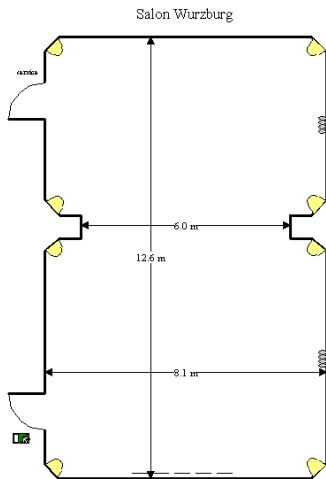

Saal Nürnberg

Größenangaben

Flächenmaß	200 m ²
Länge	19,7 m – 20,1 m
Breite	9,5 m – 9,9 m
Höhe	2,5 m – 3,2 m
Türbreite	2,0 m
Leinwandgröße	5,0 x 3,1 m

Bestuhlungsarten – Personen

Blocktafel	40
Parlamentarisch	100
Stuhlreihen	170
U-Form	50
Carrée	55
Bankett runde Tische	150

Saal Darmstadt

Größenangaben

Flächenmaß	56 m ²
Länge	5,9 m – 7,3 m
Breite	7,8 m
Höhe	2,5 m
Türbreite	0,9 m
Leinwandgröße	3,0 x 2,5 m

Bestuhlungsarten – Personen

Blocktafel	18
Parlamentarisch	21
Stuhlreihen	28
U-Form	20
Carrée	25
Bankett runde Tische	30

Saal Würzburg

Größenangaben

Flächenmaß	100 m ²
Länge	12,6 m
Breite	6,0 m – 8,0 m
Höhe	2,3 m
Türbreite	0,9 m
Leinwandgröße	4,0 x 2,1 m

Bestuhlungsarten – Personen

Blocktafel	22
Parlamentarisch	30
Stuhlreihen	40
U-Form	25
Carrée	30
Bankett runde Tische	40

Saal Wintergarten

Größenangaben

Flächenmaß	72,8 m ²
Länge	11,0 m
Breite	6,5 m – 7,1 m
Höhe	4,2 m
Türbreite	0,9 m
Leinwandgröße	2,0 x 1,95 m

Bestuhlungsarten – Personen

Blocktafel	22
Parlamentarisch	24
Stuhlreihen	40
U-Form	-
Carrée	-
Bankett runde Tische	50