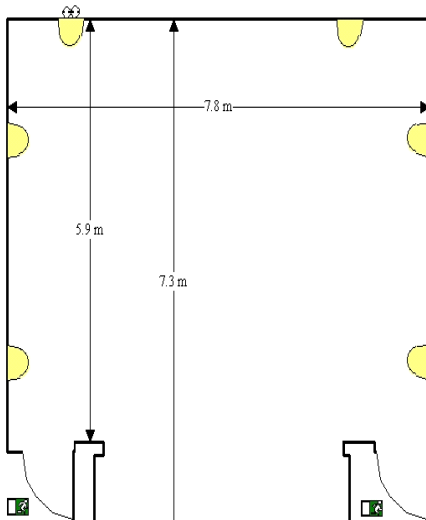

Saal Nürnberg

Größenangaben

Flächenmaß	200 m ²
Länge	19,7 m – 20,1 m
Breite	9,5 m – 9,9 m
Höhe	2,5 m – 3,2 m
Türbreite	2,0 m
Leinwandgröße	5,0 x 3,1 m

Bestuhlungsarten – Personen

Blocktafel	40
Parlamentarisch	100
Stuhlreihen	170
U-Form	50
Carrée	55
Bankett runde Tische	150

Bitte beachten Sie, dass sich an den Seiten des Veranstaltungsraumes zwei Säulen befinden.

Saal Stuttgart

Größenangaben

Flächenmaß	200 m ²
Länge	18,7 m – 19,0 m
Breite	10,4 m – 10,5 m
Höhe	2,5 m – 3,2 m
Türbreite	2,0 m
Leinwandgröße	5,0 x 3,1 m

Saal Darmstadt

Größenangaben

Flächenmaß	56 m ²
Länge	5,9 m – 7,3 m
Breite	7,8 m
Höhe	2,5 m
Türbreite	0,9 m
Leinwandgröße	3,0 x 2,5 m

Bestuhlungsarten – Personen

Blocktafel	18
Parlamentarisch	21
Stuhlreihen	28
U-Form	20
Carrée	25
Bankett runde Tische	30

Saal Wintergarten

Größenangaben

Flächenmaß	72,8 m ²
Länge	11,0 m
Breite	6,5 m – 7,1 m
Höhe	4,2 m
Türbreite	0,9 m
Leinwandgröße	2,0 x 1,95 m

Bestuhlungsarten – Personen

Blocktafel	22
Parlamentarisch	24
Stuhlreihen	40
U-Form	-
Carrée	-
Bankett runde Tische	50