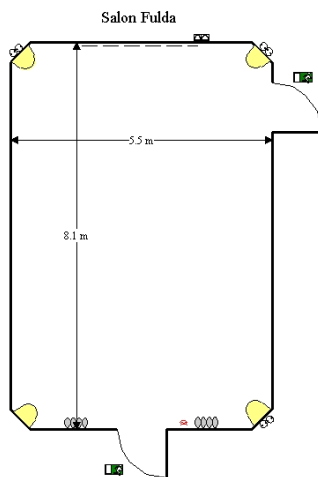

Saal Fulda

Größenangaben

Flächenmaß	40 m²
Länge	8,1 m
Breite	5,5 m
Höhe	2,3 m
Türbreite	0,9 m
Leinwandgröße	2,5 x 2,0 m

Bestuhlungsarten – Personen

Blocktafel	10
Parlamentarisch	12
Stuhlreihen	18
U-Form	-
Carrée	-
Bankett runde Tische	20

Tarife pro Tag

Bereitstellungskosten	80 €
Tagesmiete	240 €
Miete für Ausstellungen und Messen	640 €