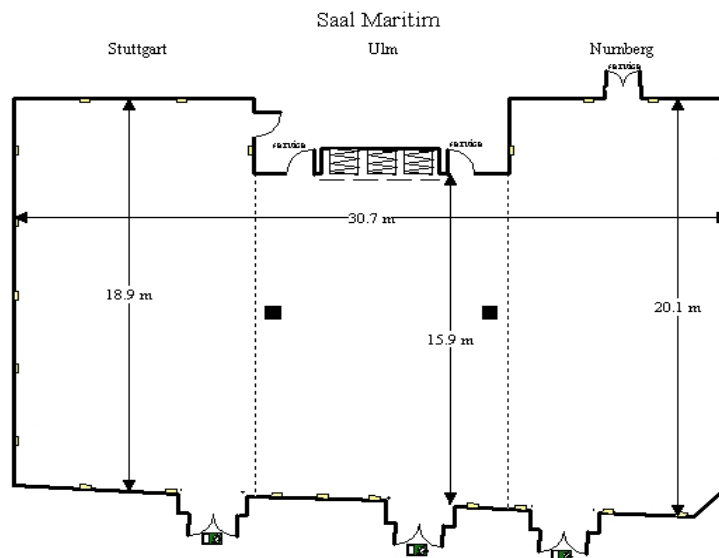

Saal **MARITIM**

Größenangaben

Flächenmaß	580 m ²
Länge	30,7 m – 31,5 m
Breite	15,9 m – 20,1 m
Höhe	2,5 m – 3,2 m
Türbreite	2,0 m
Leinwandgröße	5,0 x 3,1 m

Bestuhlungsarten – Personen

Blocktafel	-
Parlamentarisch	320
Stuhlreihen	550
U-Form	-
Carrée	-
Bankett runde Tische	380

Saal Nürnberg

Größenangaben

Flächenmaß	200 m ²
Länge	19,7 m – 20,1 m
Breite	9,5 m – 9,9 m
Höhe	2,5 m – 3,2 m
Türbreite	2,0 m
Leinwandgröße	5,0 x 3,1 m

Bestuhlungsarten – Personen

Blocktafel	40
Parlamentarisch	100
Stuhlreihen	170
U-Form	50
Carrée	55
Bankett runde Tische	150

Saal Darmstadt

Größenangaben

Flächenmaß	56 m ²
Länge	5,9 m – 7,3 m
Breite	7,8 m
Höhe	2,5 m
Türbreite	0,9 m
Leinwandgröße	3,0 x 2,5 m

Bestuhlungsarten – Personen

Blocktafel	18
Parlamentarisch	21
Stuhlreihen	28
U-Form	20
Carrée	25
Bankett runde Tische	30

Saal Wintergarten

Größenangaben

Flächenmaß	72,8 m ²
Länge	11,0 m
Breite	6,5 m – 7,1 m
Höhe	4,2 m
Türbreite	0,9 m
Leinwandgröße	2,0 x 1,95 m

Bestuhlungsarten – Personen

Blocktafel	22
Parlamentarisch	24
Stuhlreihen	40
U-Form	-
Carrée	-
Bankett runde Tische	50