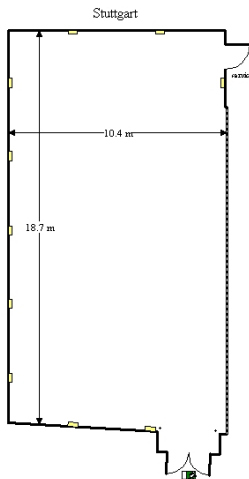

Saal **MARITIM**

Größenangaben

Flächenmaß	580 m ²
Länge	30,7 m – 31,5 m
Breite	15,9 m – 20,1 m
Höhe	2,5 m – 3,2 m
Türbreite	2,0 m
Leinwandgröße	5,0 x 3,1 m

Bestuhlungsarten – Personen

Blocktafel	-
Parlamentarisch	320
Stuhlreihen	550
U-Form	-
Carrée	-
Bankett runde Tische	380

Saal Nürnberg

Größenangaben

Flächenmaß	200 m ²
Länge	19,7 m – 20,1 m
Breite	9,5 m – 9,9 m
Höhe	2,5 m – 3,2 m
Türbreite	2,0 m
Leinwandgröße	5,0 x 3,1 m

Bestuhlungsarten – Personen

Blocktafel	40
Parlamentarisch	100
Stuhlreihen	170
U-Form	50
Carrée	55
Bankett runde Tische	150

Bitte beachten Sie, dass sich an den Seiten des Veranstaltungsraumes zwei Säulen befinden.

Saal Stuttgart

Größenangaben

Flächenmaß	200 m ²
Länge	18,7 m – 19,0 m
Breite	10,4 m – 10,5 m
Höhe	2,5 m – 3,2 m
Türbreite	2,0 m
Leinwandgröße	5,0 x 3,1 m

Saal Darmstadt

Größenangaben

Flächenmaß	56 m ²
Länge	5,9 m – 7,3 m
Breite	7,8 m
Höhe	2,5 m
Türbreite	0,9 m
Leinwandgröße	3,0 x 2,5 m

Bestuhlungsarten – Personen

Blocktafel	18
Parlamentarisch	21
Stuhlreihen	28
U-Form	20
Carrée	25
Bankett runde Tische	30