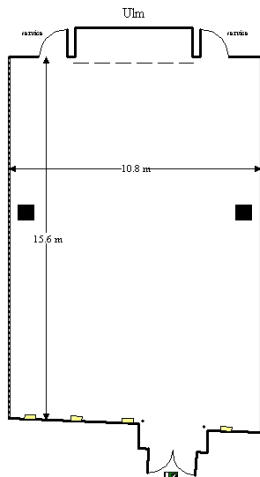

Saal Ulm

Größenangaben

Flächenmaß	180 m²
Länge	15,6 m – 16,0 m
Breite	10,0 m – 10,8 m
Höhe	2,5 m – 3,2 m
Türbreite	2,0 m
Leinwandgröße	5,0 x 3,1 m

Bestuhlungsarten – Personen

Blocktafel	40
Parlamentarisch	80
Stuhlreihen	120
U-Form	40
Carrée	45
Bankett runde Tische	100

Tarife pro Tag

Bereitstellungskosten	360 €
Tagesmiete	1.440 €
Miete für Ausstellungen und Messen	3.600 €

Bitte beachten Sie, dass sich an den Seiten des Veranstaltungsraumes zwei Säulen befinden.