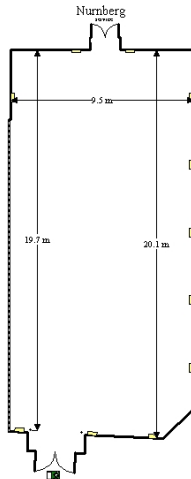

Saal **MARITIM**

Größenangaben

Flächenmaß	580 m ²
Länge	30,7 m – 31,5 m
Breite	15,9 m – 20,1 m
Höhe	2,5 m – 3,2 m
Türbreite	2,0 m
Leinwandgröße	5,0 x 3,1 m

Bestuhlungsarten – Personen

Blocktafel	-
Parlamentarisch	320
Stuhlreihen	550
U-Form	-
Carrée	-
Bankett runde Tische	380

Saal Nürnberg

Größenangaben

Flächenmaß	200 m ²
Länge	19,7 m – 20,1 m
Breite	9,5 m – 9,9 m
Höhe	2,5 m – 3,2 m
Türbreite	2,0 m
Leinwandgröße	5,0 x 3,1 m

Bestuhlungsarten – Personen

Blocktafel	40
Parlamentarisch	100
Stuhlreihen	170
U-Form	50
Carrée	55
Bankett runde Tische	150

Saal Darmstadt

Größenangaben

Flächenmaß	56 m ²
Länge	5,9 m – 7,3 m
Breite	7,8 m
Höhe	2,5 m
Türbreite	0,9 m
Leinwandgröße	3,0 x 2,5 m

Bestuhlungsarten – Personen

Blocktafel	18
Parlamentarisch	21
Stuhlreihen	28
U-Form	20
Carrée	25
Bankett runde Tische	30

Saal Wintergarten

Größenangaben

Flächenmaß	72,8 m ²
Länge	11,0 m
Breite	6,5 m – 7,1 m
Höhe	4,2 m
Türbreite	0,9 m
Leinwandgröße	2,0 x 1,95 m

Bestuhlungsarten – Personen

Blocktafel	22
Parlamentarisch	24
Stuhlreihen	40
U-Form	-
Carrée	-
Bankett runde Tische	50